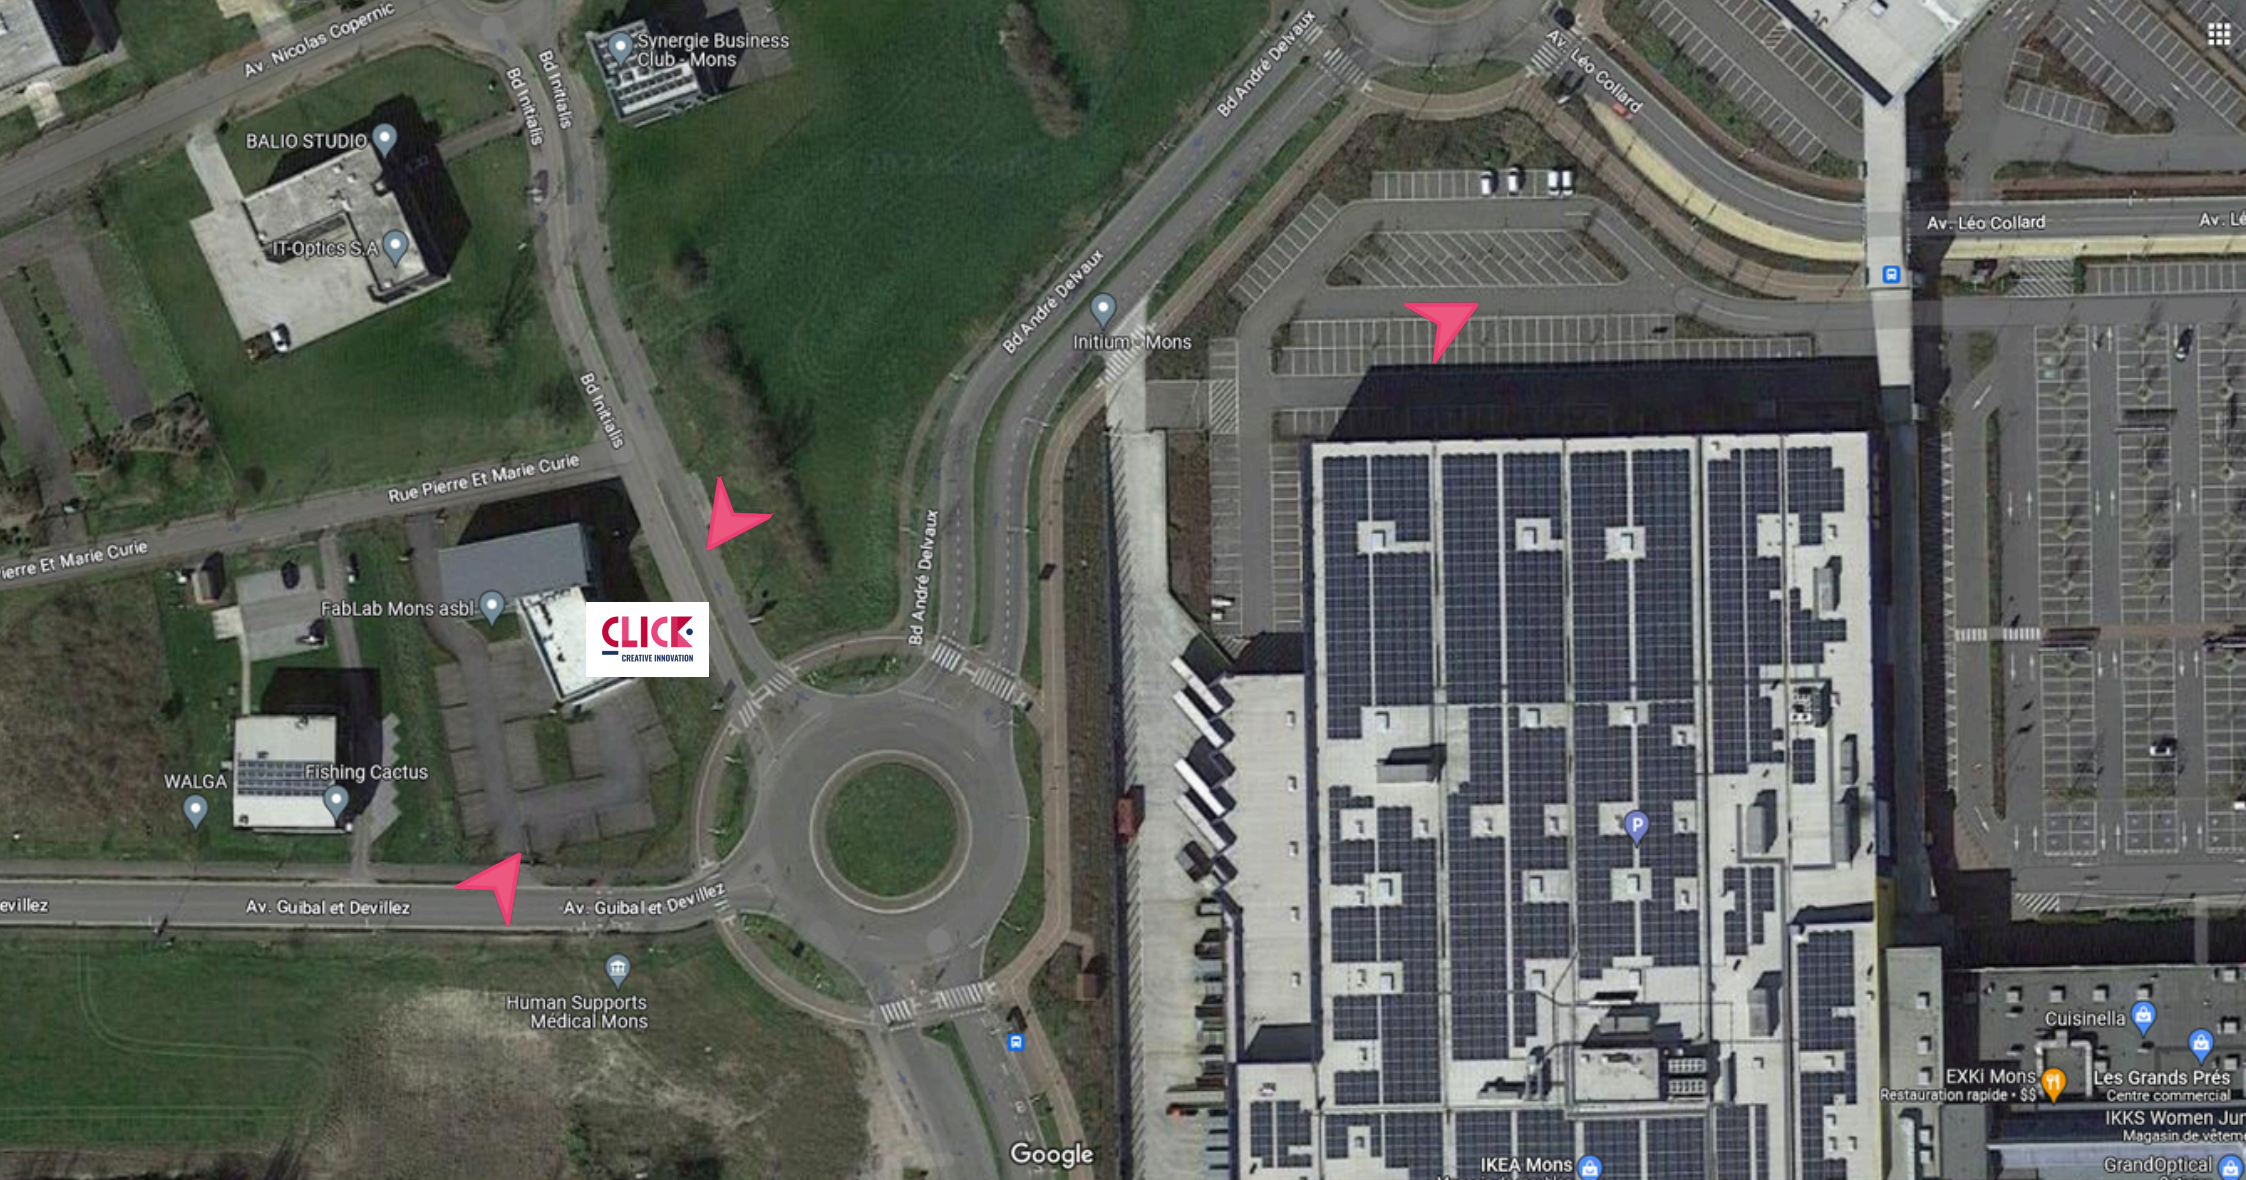

Gare de Mons

Le CLICK

IKEA

GRANDS PRÉS

Hypermarkt Carrefour MONS GRANDS PRÉS

LE CLICK

Boulevard initialis 30 - 7000 Mons (en face du parking d'IKEA)

Autoroute E19-E42 - Sortie 24 (Mons)

PARKING

- **A l'arrière du bâtiment** (accès via Av. Guibal et Devillez)
- **Le long de la rue** (Rue Pierre et Marie Curie ou Boulevard Initialis)
- **Aux Grands Prés/IKEA** (en face)