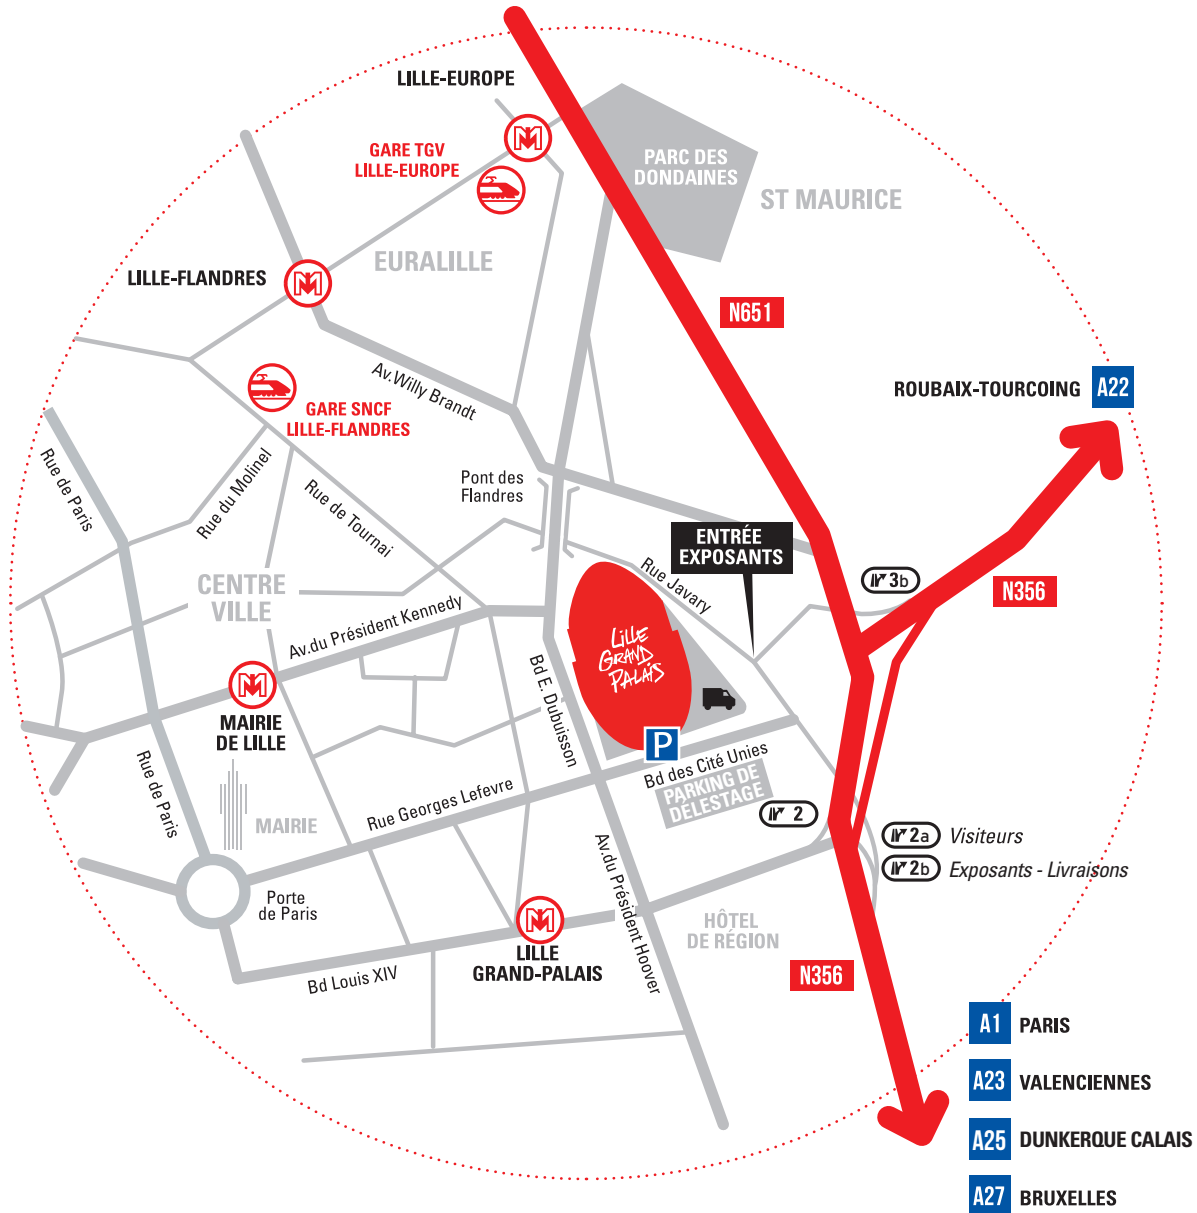

### ENTRÉE EXPOSANTS - LIVRAISONS

Intersection rue Javary et rue du Cheminot Coquelin, Lille  
 COORDONNÉES GPS :  
 → 50.632630 - 3.079834

MÉTRO

PARKING

TRAIN

### ACCÈS À LILLE GRAND PALAIS PAR AUTOROUTE

#### EN VENANT DE :

- A1** PARIS
- A27** BRUXELLES
- A23** VALENCIENNES

- I17 2b** SORTIE  
 → Lille - Fives  
 → Centre Administratif

#### EN VENANT DE :

- A25** DUNKERQUE CALAIS  
 → Embranchement à gauche, puis suivre :
- A22** GAND TOURCOING ROUBAIX LILLE - CENTRE
- I17 2b** SORTIE  
 → Lille - Fives  
 → Centre Administratif